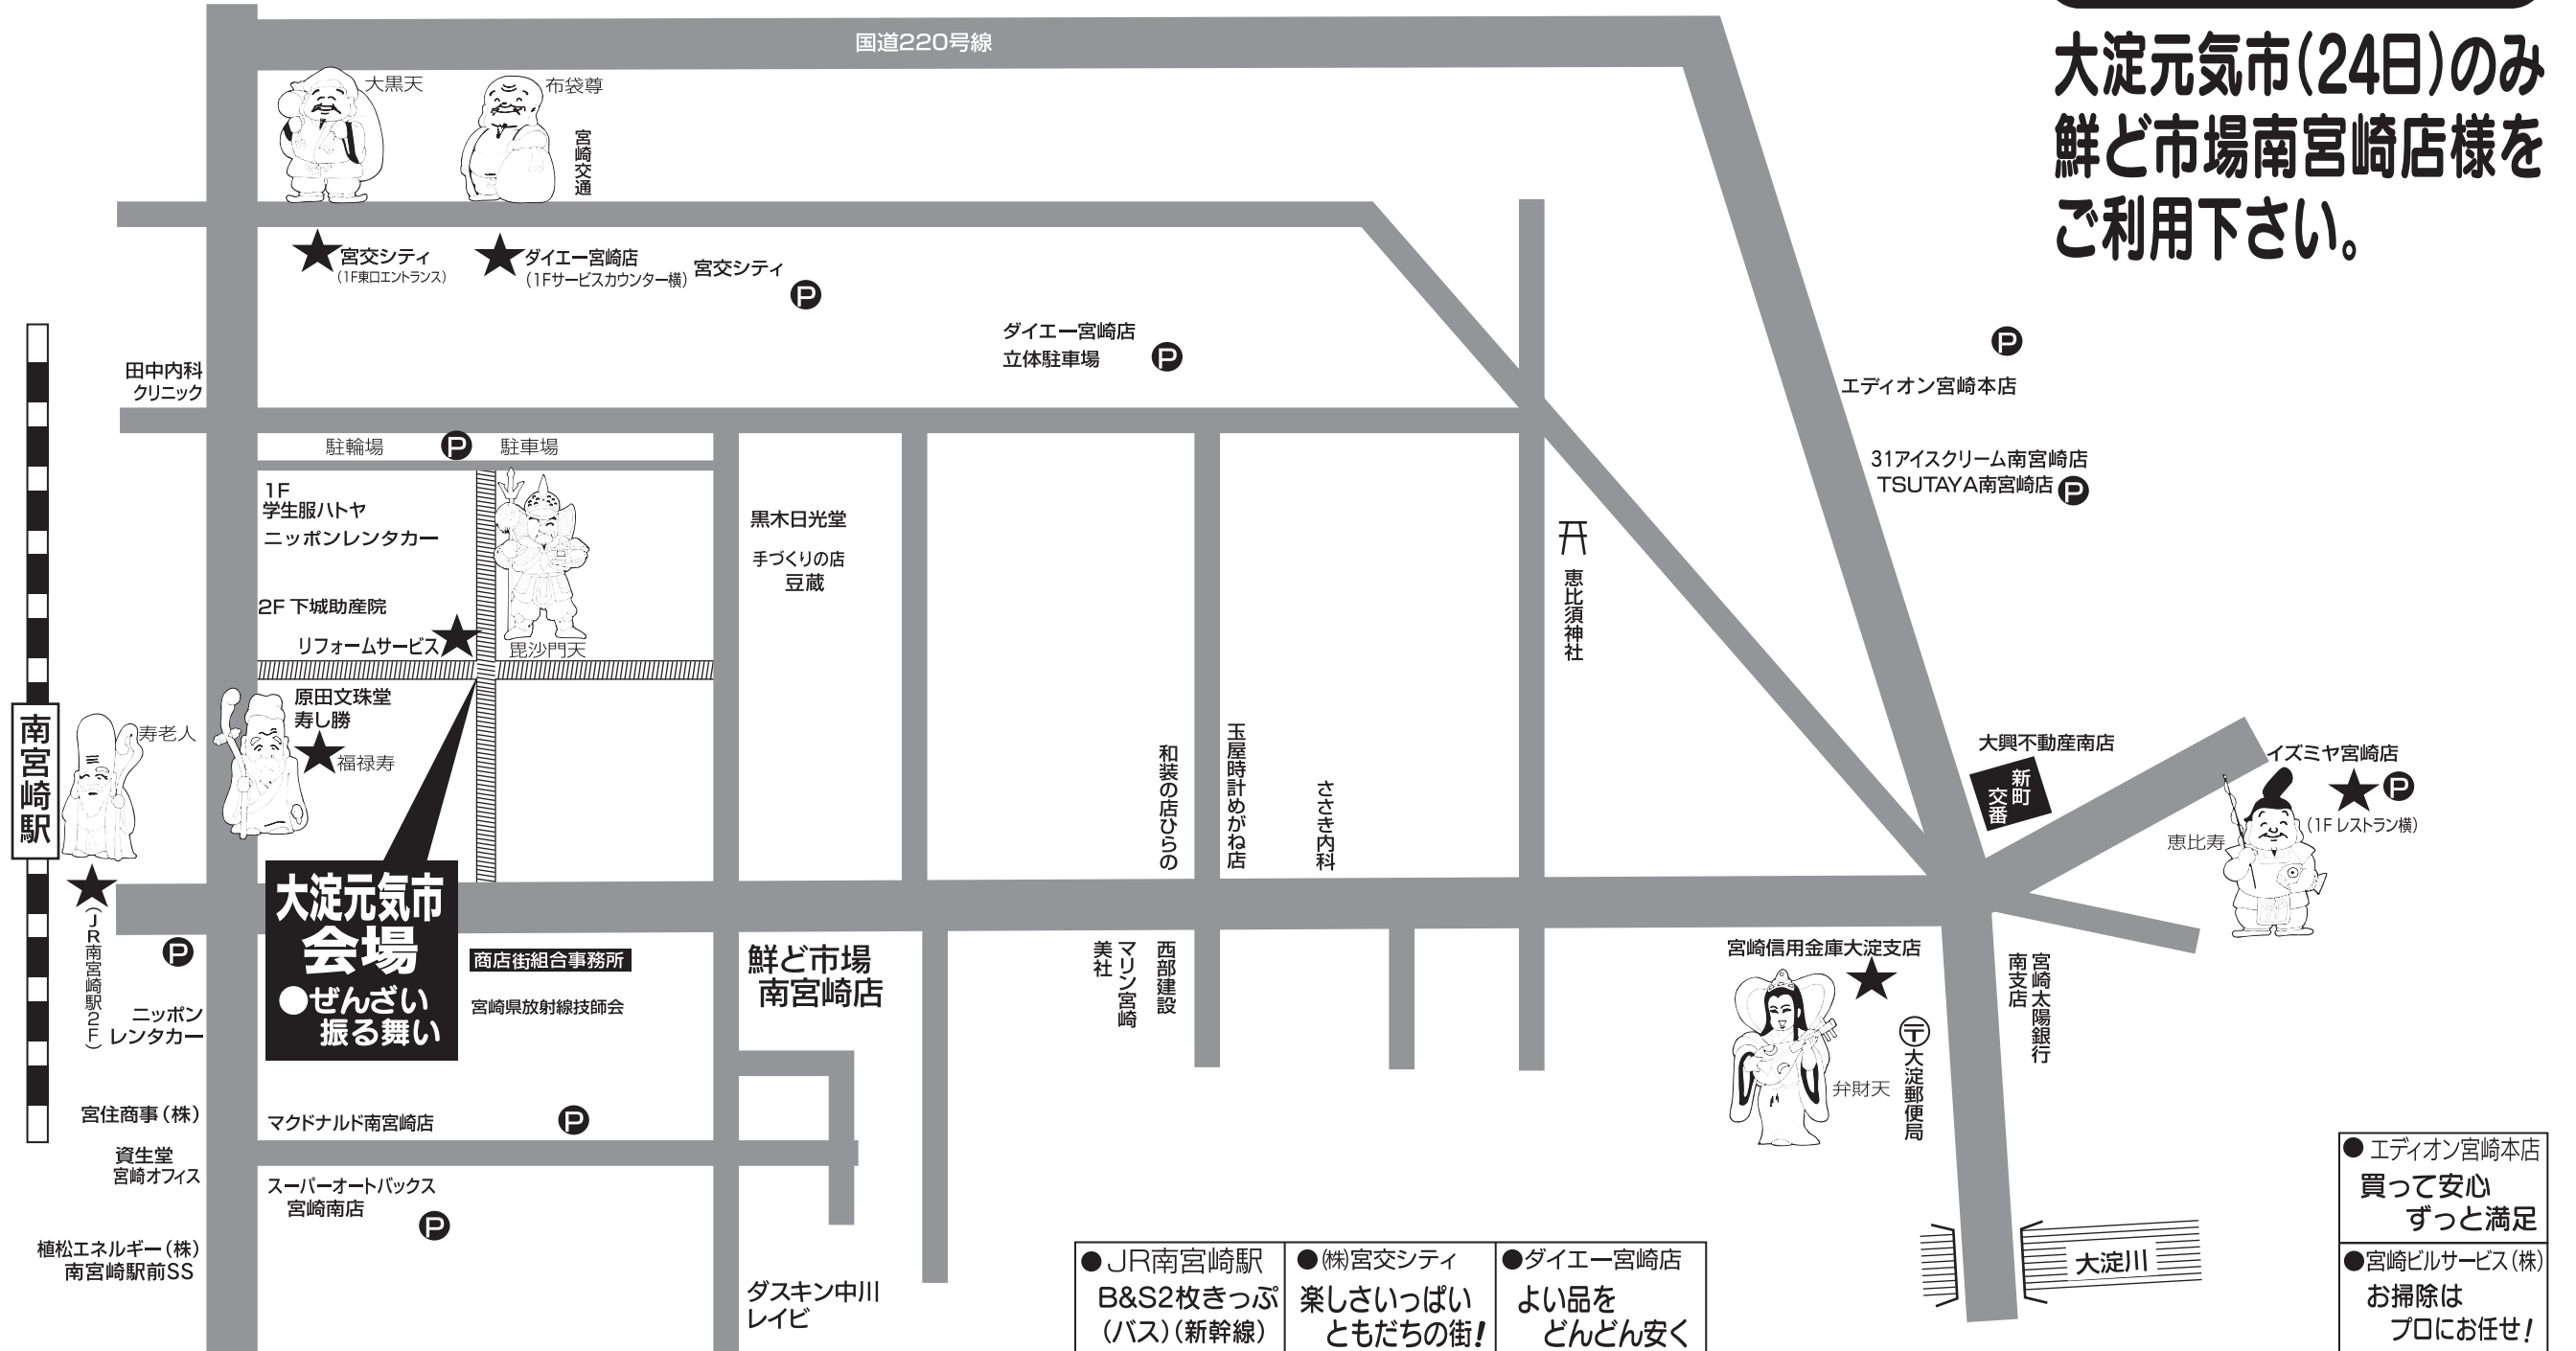

# ★大淀七福神設置及び組合加盟店案内図

下記の大淀地区7ヶ所に七福神が常時祭られています。いつでもお気軽にお参りください。

## 駐車場のご案内

大淀元気市(24日)のみ  
鮮ど市場南宮崎店様を  
ご利用下さい。

●ニッポンレンタカー九州(株) 借りて繁盛 商売上手!	●植松エネルギー(株) 南宮崎駅前SS 燃費改善で エコライフ	●鮮ど市場南宮崎店 大淀地区 みんなの台所!	●下城助産院 母乳での育児相談 の方どうぞ!!	●スーパーオートバックス 宮崎南店 車検から 車販売まで	●ダスキン中川 レイビ 喜びのタネを まこう	●資生堂宮崎オフィス 一瞬も 一生も 美しく	●(有)原田文珠堂 事務用品の 事なら全て!	●宮住商事株式会社 住まいの相談室! 51-2311	●リフォームサービス宮崎 ピッタリ フィット しっかり縫製	●宮崎信用金庫 大淀支店 あなたの笑顔の お手伝い	●31アイスクリーム 南宮崎店 アイスと言ったら 『31』サーティーワン
●マクドナルド南宮崎店 <年中無休> TEL 54-7700	●美社 印刷の ことなら!	●黒木日光堂印房 はんこの事なら クロキ 黒木はんや	●手づくりの店 豆蔵 手づくり品 満載!	●ささき内科 ここ いーなここ 55-1755	●レイビ おそうじの レイビ	●有限会社寿し勝本店 粹で 本物の味を どうぞ!	●学生服のハトヤ大淀店 うれしい春を ハトヤで予約!	●和装の店 ひらの お客様の きもの専門店	●(株)マリン宮崎 スノーケリングは おもしろい	●(株)大興不動産南店 お部屋探しは 宮崎賃貸ナビ!	●イズミヤ(株)宮崎店 地域のお客様 と共に歩みます。